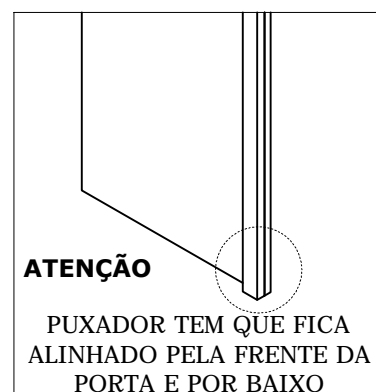

Medidas em mm

OBSERVAÇÕES IMPORTANTES

**LIMPE COM UM PANO LIMPO E UMEDECIDO EM ÁGUA E SABÃO NEUTRO.
NÃO UTILIZAR PRODUTOS QUÍMICOS E ABRASIVOS**

8°

9°

10°

OBSERVAÇÃO IMPORTANTE!!!

OPÇÃO DE MONTAGEM DA BASE COM SAPATA

OBSERVAÇÃO IMPORTANTE!!!
OPÇÃO DE MONTAGEM DA BASE COM PÉ

16°

05

PORTA DIREITA

PORTA ESQUERDA

MONTAGEM

19°

20°