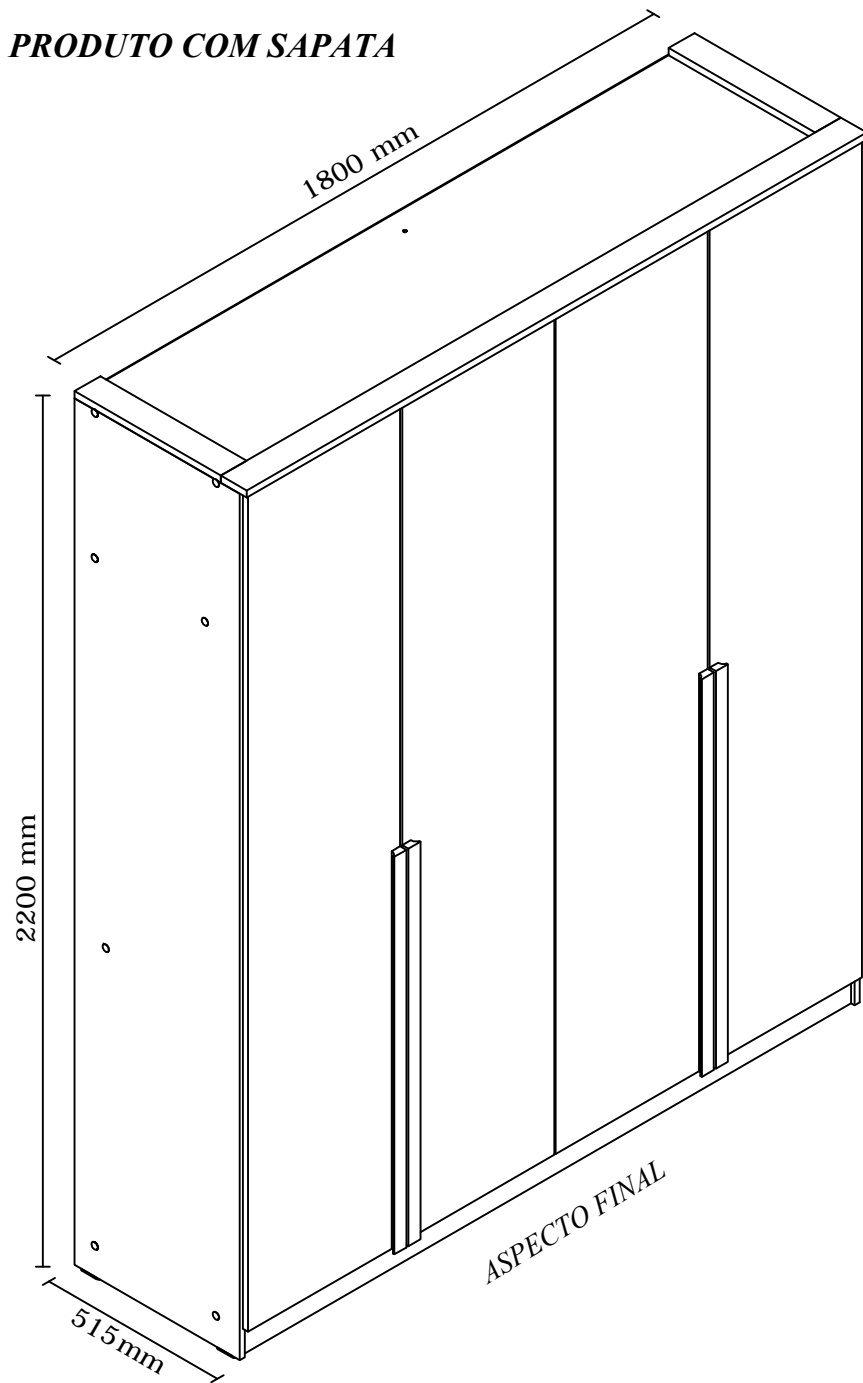

20636 - ARMÁRIO 4 PTS 1,80

ACESSÓRIOS

<p>A</p>  <p>Ø 5.0 x 50 mm 34x</p>	<p>B</p>  <p>Ø 3.5 x 14 mm 58x</p>	<p>C</p>  <p>Ø 3.5 x 14 mm 64x</p>	<p>D</p>  <p>Ø 3.5 x 25 mm 16x</p>	<p>E</p>  <p>Ø 4 x 45 mm 8x</p>
<p>F</p>  <p>Ø 4.5 x 30 mm 12x</p>	<p>G</p>  <p>Ø 8 x 30 mm 28x</p>	<p>H</p>  <p>4x</p>	<p>I</p>  <p>8x</p>	<p>J</p>  <p>8x</p>
<p>K</p>  <p>Ø 10 x 10 mm 100x</p>	<p>M</p>  <p>46 X 15 x 4 mm 10x</p>	<p>N</p>  <p>8x</p>	<p>O</p>  <p>18 x 45 x 0.65 mm 10x</p>	<p>P</p>  <p>350 mm 2x</p>
<p>Q</p>  <p>Ø 6 mm 16x</p>	<p>R</p>  <p>870 mm 2x</p>	<p>S</p>  <p>12x</p>	<p>T</p>  <p>40 X 50 X 100 6x</p>	<p>U</p>  <p>Ø 18 mm 25x</p>

OBSERVAÇÃO IMPORTANTE!!!
OPÇÃO DE MONTAGEM DA BASE COM PÉ

16°

05

PORTA DIREITA

PORTA ESQUERDA

MONTAGEM

19°

20°

21°

22°

23°

24°

PRODUTO COM SAPATA

PRODUTO COM PÉ