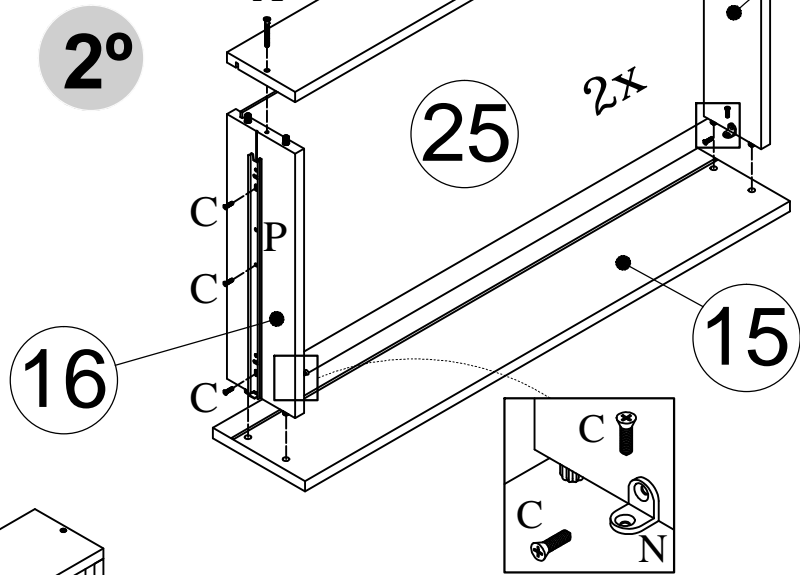

COD.	DESCRIÇÃO	QTD.
15	FRENTE GAVETA	02
16	LATERAL GAVETA	04
17	CONTRA FUNDO	02
18	DISTÂNCIADOR GAVETA	04
19	PORTA DIREITA	02
20	PORTA ESQUERDA	02
21	PINÁZIO	06
22	MOLDURA SUPERIOR	01
23	MOLDURA LATERAL	02
24	PUXADOR	04
25	FUNDO GAVETA	02
26	FUNDO TRASEIRO	04

20636 - ARMÁRIO 4 PTS 1,80

ACESSÓRIOS

<p>A</p>  <p>Ø 5.0 x 50 mm 34x</p>	<p>B</p>  <p>Ø 3.5 x 14 mm 58x</p>	<p>C</p>  <p>Ø 3.5 x 14 mm 64x</p>	<p>D</p>  <p>Ø 3.5 x 25 mm 16x</p>	<p>E</p>  <p>Ø 4 x 45 mm 8x</p>
<p>F</p>  <p>Ø 4.5 x 30 mm 12x</p>	<p>G</p>  <p>Ø 8 x 30 mm 28x</p>	<p>H</p>  <p>4x</p>	<p>I</p>  <p>8x</p>	<p>J</p>  <p>8x</p>
<p>K</p>  <p>Ø 10 x 10 mm 100x</p>	<p>M</p>  <p>46 X 15 x 4 mm 10x</p>	<p>N</p>  <p>8x</p>	<p>O</p>  <p>18 x 45 x 0.65 mm 10x</p>	<p>P</p>  <p>350 mm 2x</p>
<p>Q</p>  <p>Ø 6 mm 16x</p>	<p>R</p>  <p>870 mm 2x</p>	<p>S</p>  <p>12x</p>	<p>T</p>  <p>40 X 50 X 100 6x</p>	<p>U</p>  <p>Ø 18 mm 25x</p>

Medidas em mm

OBSERVAÇÕES IMPORTANTES

**LIMPE COM UM PANO LIMPO E UMEDECIDO EM ÁGUA E SABÃO NEUTRO.
NÃO UTILIZAR PRODUTOS QUÍMICOS E ABRASIVOS**

8°

9°

10°

OBSERVAÇÃO IMPORTANTE!!!

OPÇÃO DE MONTAGEM DA BASE COM SAPATA