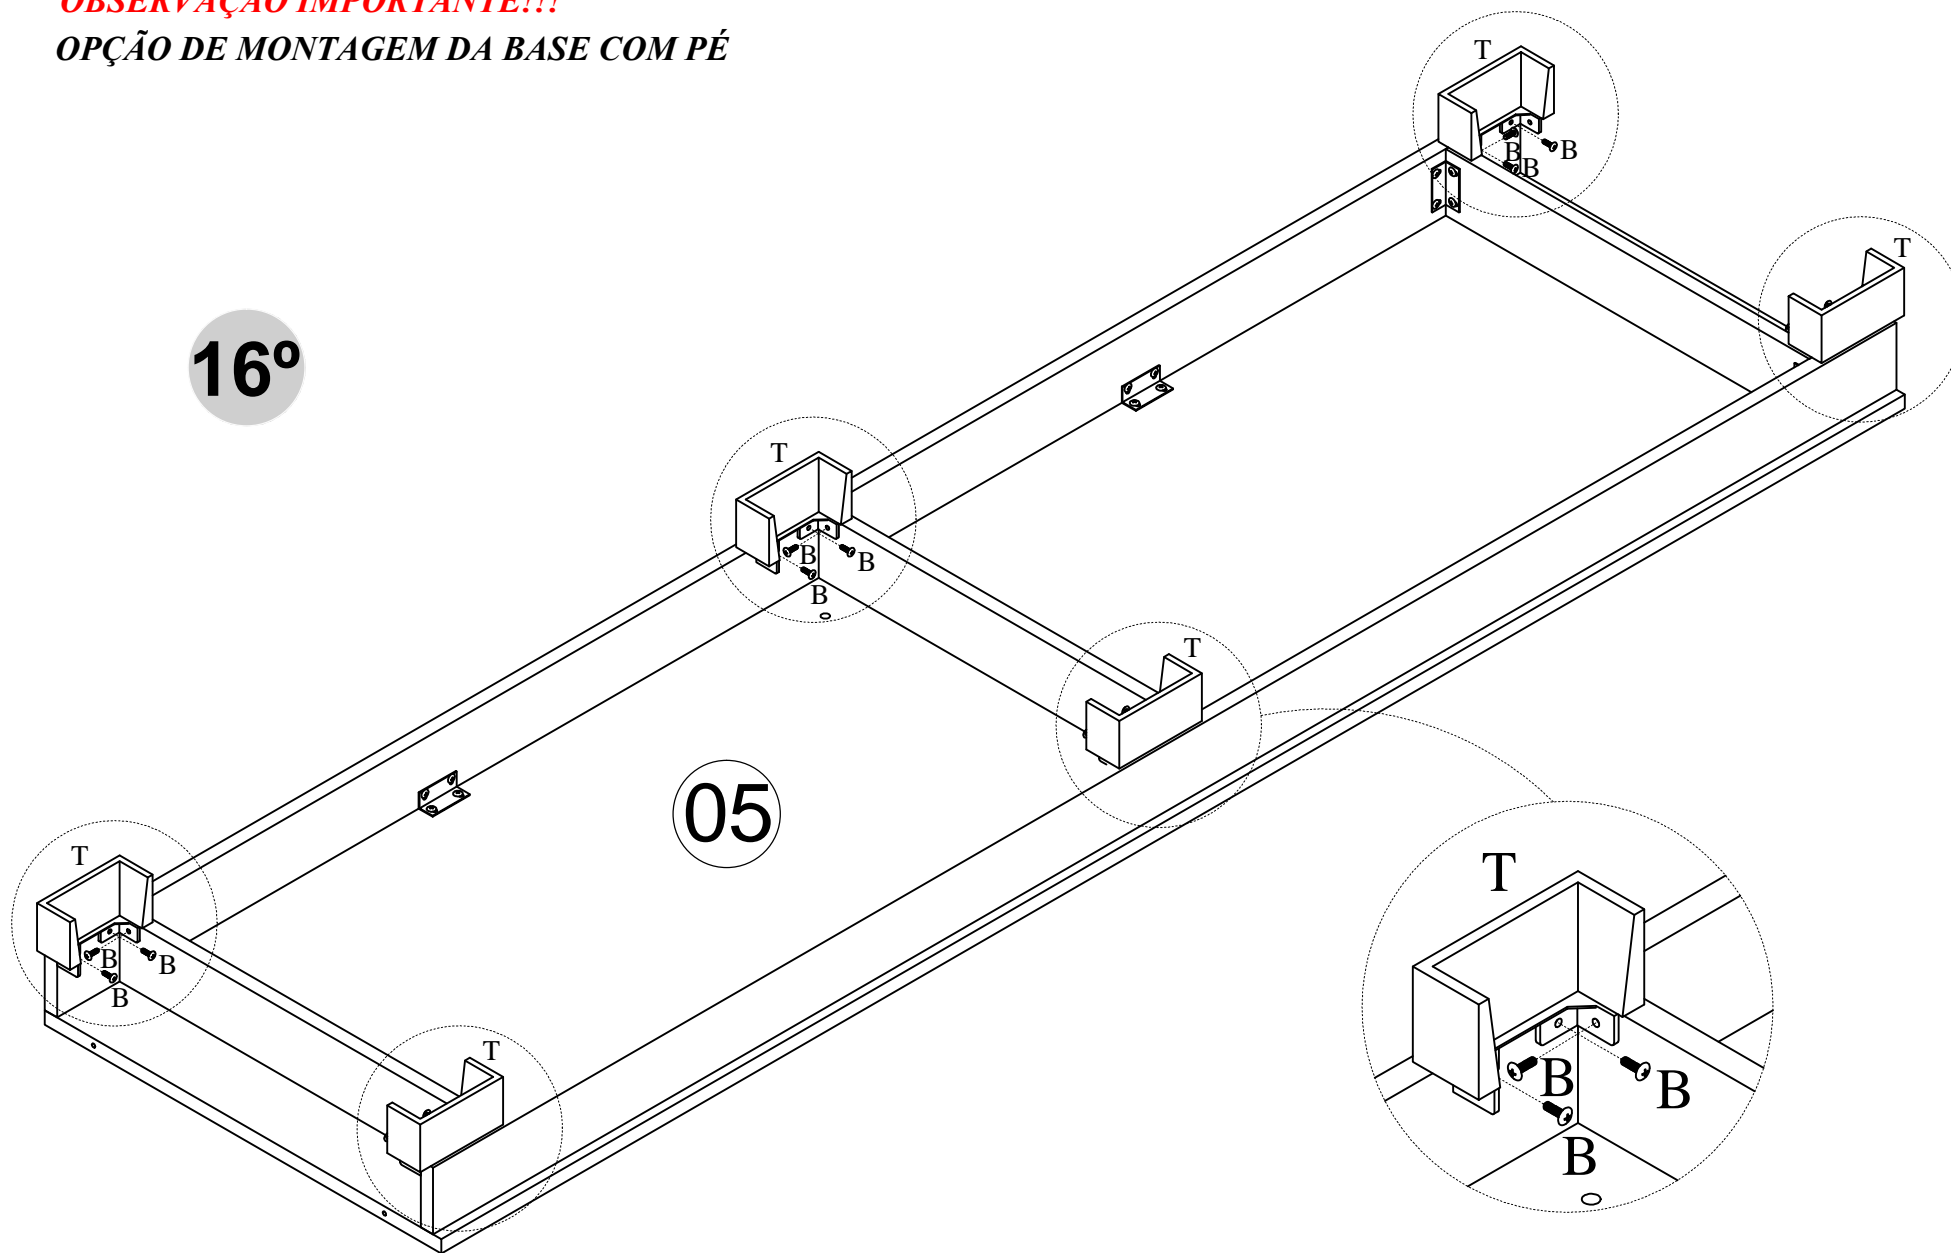

COD.	DESCRIÇÃO	QTD.
01	DIVISÓRIA	01
02	LATERAL ESQUERDA	01
03	LATERAL DIREITO	01
05	BASE	01
06	TAMPO	01
07	RODAPÉ FRONTAL	01
08	RODAPÉ TRASEIRO	01
09	RADAPÉ INTERNO	03
10	MALEIRO	01
11	PRATELEIRA DO CALCEIRO	01
12	PRATELEIRA COLMEIA	02
13	DIVISÓRIA DA COLMEIA	01
14	PRATELEIRA	04

20636 - ARMÁRIO 4 PTS 1,80

ACESSÓRIOS

<p>A</p>  <p>Ø 5.0 x 50 mm 34x</p>	<p>B</p>  <p>Ø 3.5 x 14 mm 58x</p>	<p>C</p>  <p>Ø 3.5 x 14 mm 64x</p>	<p>D</p>  <p>Ø 3.5 x 25 mm 16x</p>	<p>E</p>  <p>Ø 4 x 45 mm 8x</p>
<p>F</p>  <p>Ø 4.5 x 30 mm 12x</p>	<p>G</p>  <p>Ø 8 x 30 mm 28x</p>	<p>H</p>  <p>4x</p>	<p>I</p>  <p>8x</p>	<p>J</p>  <p>8x</p>
<p>K</p>  <p>Ø 10 x 10 mm 100x</p>	<p>M</p>  <p>46 X 15 x 4 mm 10x</p>	<p>N</p>  <p>8x</p>	<p>O</p>  <p>18 x 45 x 0.65 mm 10x</p>	<p>P</p>  <p>350 mm 2x</p>
<p>Q</p>  <p>Ø 6 mm 16x</p>	<p>R</p>  <p>870 mm 2x</p>	<p>S</p>  <p>12x</p>	<p>T</p>  <p>40 X 50 X 100 6x</p>	<p>U</p>  <p>Ø 18 mm 25x</p>

Medidas em mm

OBSERVAÇÕES IMPORTANTES

**LIMPE COM UM PANO LIMPO E UMEDECIDO EM ÁGUA E SABÃO NEUTRO.
NÃO UTILIZAR PRODUTOS QUÍMICOS E ABRASIVOS**

8°

9°

10°

OBSERVAÇÃO IMPORTANTE!!!

OPÇÃO DE MONTAGEM DA BASE COM SAPATA

OBSERVAÇÃO IMPORTANTE!!!
OPÇÃO DE MONTAGEM DA BASE COM PÉ

16°

05

PORTA DIREITA

PORTA ESQUERDA

MONTAGEM

19°

20°