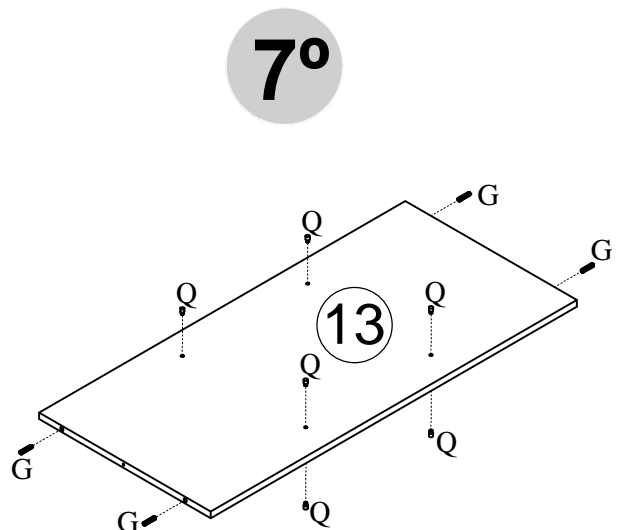

COD.	DESCRIÇÃO	QTD.
01	DIVISÓRIA	01
02	LATERAL ESQUERDA	01
03	LATERAL DIREITO	01
05	BASE	01
06	TAMPO	01
07	RODAPÉ FRONTAL	01
08	RODAPÉ TRASEIRO	01
09	RADAPÉ INTERNO	03
10	MALEIRO	01
11	PRATELEIRA DO CALCEIRO	01
12	PRATELEIRA COLMEIA	02
13	DIVISÓRIA DA COLMEIA	01
14	PRATELEIRA	04

COD.	DESCRIÇÃO	QTD.
15	FRENTE GAVETA	02
16	LATERAL GAVETA	04
17	CONTRA FUNDO	02
18	DISTÂNCIADOR GAVETA	04
19	PORTA DIREITA	02
20	PORTA ESQUERDA	02
21	PINÁZIO	06
22	MOLDURA SUPERIOR	01
23	MOLDURA LATERAL	02
24	PUXADOR	04
25	FUNDO GAVETA	02
26	FUNDO TRASEIRO	04

20636 - ARMÁRIO 4 PTS 1,80

ACESSÓRIOS

<p>A</p>  <p>Ø 5.0 x 50 mm 34x</p>	<p>B</p>  <p>Ø 3.5 x 14 mm 58x</p>	<p>C</p>  <p>Ø 3.5 x 14 mm 64x</p>	<p>D</p>  <p>Ø 3.5 x 25 mm 16x</p>	<p>E</p>  <p>Ø 4 x 45 mm 8x</p>
<p>F</p>  <p>Ø 4.5 x 30 mm 12x</p>	<p>G</p>  <p>Ø 8 x 30 mm 28x</p>	<p>H</p>  <p>4x</p>	<p>I</p>  <p>8x</p>	<p>J</p>  <p>8x</p>
<p>K</p>  <p>Ø 10 x 10 mm 100x</p>	<p>M</p>  <p>46 X 15 x 4 mm 10x</p>	<p>N</p>  <p>8x</p>	<p>O</p>  <p>18 x 45 x 0.65 mm 10x</p>	<p>P</p>  <p>350 mm 2x</p>
<p>Q</p>  <p>Ø 6 mm 16x</p>	<p>R</p>  <p>870 mm 2x</p>	<p>S</p>  <p>12x</p>	<p>T</p>  <p>40 X 50 X 100 6x</p>	<p>U</p>  <p>Ø 18 mm 25x</p>

Medidas em mm

OBSERVAÇÕES IMPORTANTES

**LIMPE COM UM PANO LIMPO E UMEDECIDO EM ÁGUA E SABÃO NEUTRO.
NÃO UTILIZAR PRODUTOS QUÍMICOS E ABRASIVOS**

8°

9°

10°

OBSERVAÇÃO IMPORTANTE!!!

OPÇÃO DE MONTAGEM DA BASE COM SAPATA