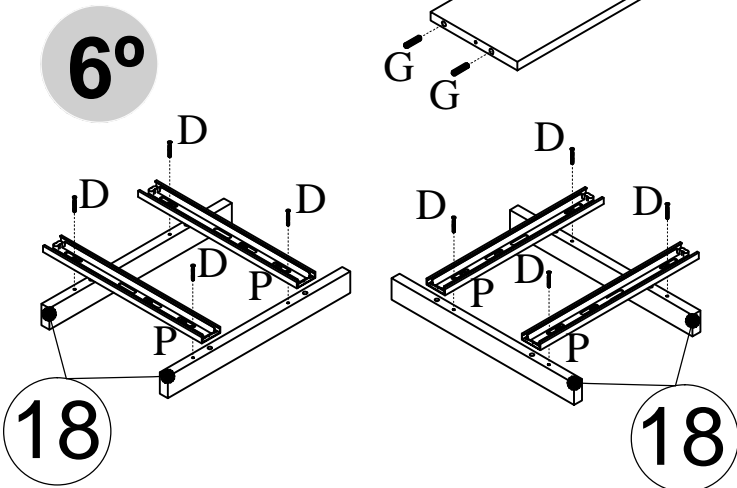

COD.	DESCRIÇÃO	QTD.
15	FRENTE GAVETA	02
16	LATERAL GAVETA	04
17	CONTRA FUNDO	02
18	DISTÂNCIADOR GAVETA	04
19	PORTA DIREITA	02
20	PORTA ESQUERDA	02
21	PINÁZIO	06
22	MOLDURA SUPERIOR	01
23	MOLDURA LATERAL	02
24	PUXADOR	04
25	FUNDO GAVETA	02
26	FUNDO TRASEIRO	04

20636 - ARMÁRIO 4 PTS 1,80

ACESSÓRIOS

<p>A</p>  <p>Ø 5.0 x 50 mm 34x</p>	<p>B</p>  <p>Ø 3.5 x 14 mm 58x</p>	<p>C</p>  <p>Ø 3.5 x 14 mm 64x</p>	<p>D</p>  <p>Ø 3.5 x 25 mm 16x</p>	<p>E</p>  <p>Ø 4 x 45 mm 8x</p>
<p>F</p>  <p>Ø 4.5 x 30 mm 12x</p>	<p>G</p>  <p>Ø 8 x 30 mm 28x</p>	<p>H</p>  <p>4x</p>	<p>I</p>  <p>8x</p>	<p>J</p>  <p>8x</p>
<p>K</p>  <p>Ø 10 x 10 mm 100x</p>	<p>M</p>  <p>46 X 15 x 4 mm 10x</p>	<p>N</p>  <p>8x</p>	<p>O</p>  <p>18 x 45 x 0.65 mm 10x</p>	<p>P</p>  <p>350 mm 2x</p>
<p>Q</p>  <p>Ø 6 mm 16x</p>	<p>R</p>  <p>870 mm 2x</p>	<p>S</p>  <p>12x</p>	<p>T</p>  <p>40 X 50 X 100 6x</p>	<p>U</p>  <p>Ø 18 mm 25x</p>

Medidas em mm

OBSERVAÇÕES IMPORTANTES

**LIMPE COM UM PANO LIMPO E UMEDECIDO EM ÁGUA E SABÃO NEUTRO.
NÃO UTILIZAR PRODUTOS QUÍMICOS E ABRASIVOS**

8°

9°

10°

OBSERVAÇÃO IMPORTANTE!!!

OPÇÃO DE MONTAGEM DA BASE COM SAPATA