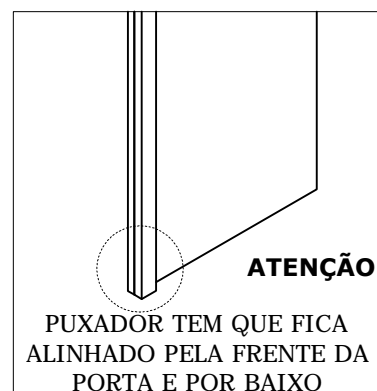

20636 - ARMÁRIO 4 PTS 1,80

ACESSÓRIOS

<p>A</p>  <p>Ø 5.0 x 50 mm 34x</p>	<p>B</p>  <p>Ø 3.5 x 14 mm 58x</p>	<p>C</p>  <p>Ø 3.5 x 14 mm 64x</p>	<p>D</p>  <p>Ø 3.5 x 25 mm 16x</p>	<p>E</p>  <p>Ø 4 x 45 mm 8x</p>
<p>F</p>  <p>Ø 4.5 x 30 mm 12x</p>	<p>G</p>  <p>Ø 8 x 30 mm 28x</p>	<p>H</p>  <p>4x</p>	<p>I</p>  <p>8x</p>	<p>J</p>  <p>8x</p>
<p>K</p>  <p>Ø 10 x 10 mm 100x</p>	<p>M</p>  <p>46 X 15 x 4 mm 10x</p>	<p>N</p>  <p>8x</p>	<p>O</p>  <p>18 x 45 x 0.65 mm 10x</p>	<p>P</p>  <p>350 mm 2x</p>
<p>Q</p>  <p>Ø 6 mm 16x</p>	<p>R</p>  <p>870 mm 2x</p>	<p>S</p>  <p>12x</p>	<p>T</p>  <p>40 X 50 X 100 6x</p>	<p>U</p>  <p>Ø 18 mm 25x</p>

Medidas em mm

OBSERVAÇÕES IMPORTANTES

**LIMPE COM UM PANO LIMPO E UMEDECIDO EM ÁGUA E SABÃO NEUTRO.
NÃO UTILIZAR PRODUTOS QUÍMICOS E ABRASIVOS**

8°

9°

10°

OBSERVAÇÃO IMPORTANTE!!!

OPÇÃO DE MONTAGEM DA BASE COM SAPATA

OBSERVAÇÃO IMPORTANTE!!!
OPÇÃO DE MONTAGEM DA BASE COM PÉ

16°

05

PORTA DIREITA

PORTA ESQUERDA

MONTAGEM

19°

20°