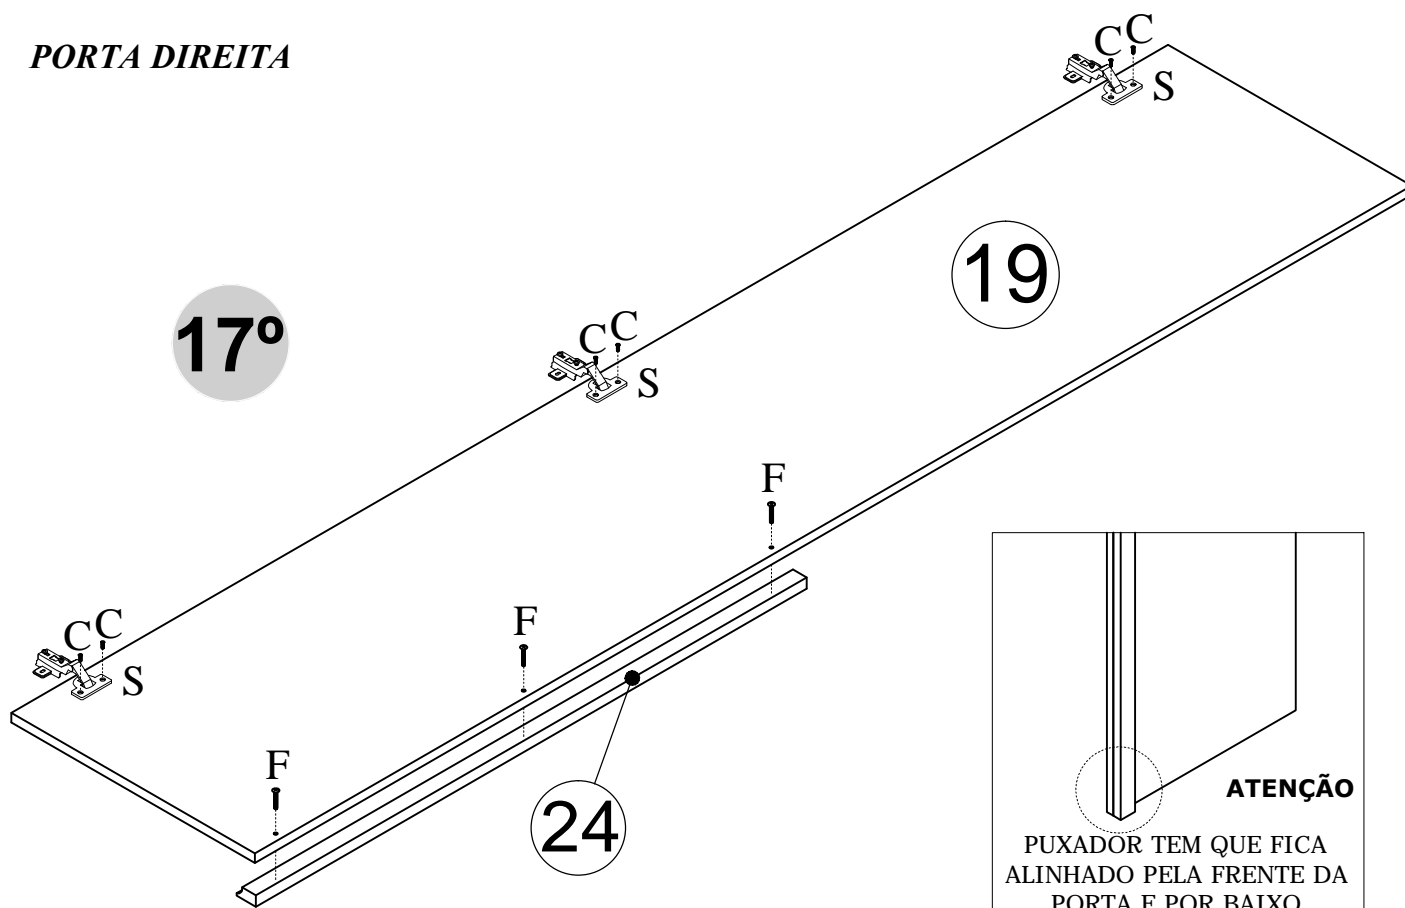

20636 - ARMÁRIO 4 PTS 1,80

ACESSÓRIOS

<p>A</p>  <p>Ø 5.0 x 50 mm 34x</p>	<p>B</p>  <p>Ø 3.5 x 14 mm 58x</p>	<p>C</p>  <p>Ø 3.5 x 14 mm 64x</p>	<p>D</p>  <p>Ø 3.5 x 25 mm 16x</p>	<p>E</p>  <p>Ø 4 x 45 mm 8x</p>
<p>F</p>  <p>Ø 4.5 x 30 mm 12x</p>	<p>G</p>  <p>Ø 8 x 30 mm 28x</p>	<p>H</p>  <p>4x</p>	<p>I</p>  <p>8x</p>	<p>J</p>  <p>8x</p>
<p>K</p>  <p>Ø 10 x 10 mm 100x</p>	<p>M</p>  <p>46 X 15 x 4 mm 10x</p>	<p>N</p>  <p>8x</p>	<p>O</p>  <p>18 x 45 x 0.65 mm 10x</p>	<p>P</p>  <p>350 mm 2x</p>
<p>Q</p>  <p>Ø 6 mm 16x</p>	<p>R</p>  <p>870 mm 2x</p>	<p>S</p>  <p>12x</p>	<p>T</p>  <p>40 X 50 X 100 6x</p>	<p>U</p>  <p>Ø 18 mm 25x</p>

Medidas em mm

OBSERVAÇÕES IMPORTANTES

**LIMPE COM UM PANO LIMPO E UMEDECIDO EM ÁGUA E SABÃO NEUTRO.
NÃO UTILIZAR PRODUTOS QUÍMICOS E ABRASIVOS**

8°

9°

10°

OBSERVAÇÃO IMPORTANTE!!!

OPÇÃO DE MONTAGEM DA BASE COM SAPATA

OBSERVAÇÃO IMPORTANTE!!!
OPÇÃO DE MONTAGEM DA BASE COM PÉ

16°

05

PORTA DIREITA

PORTA ESQUERDA

MONTAGEM

19°

20°