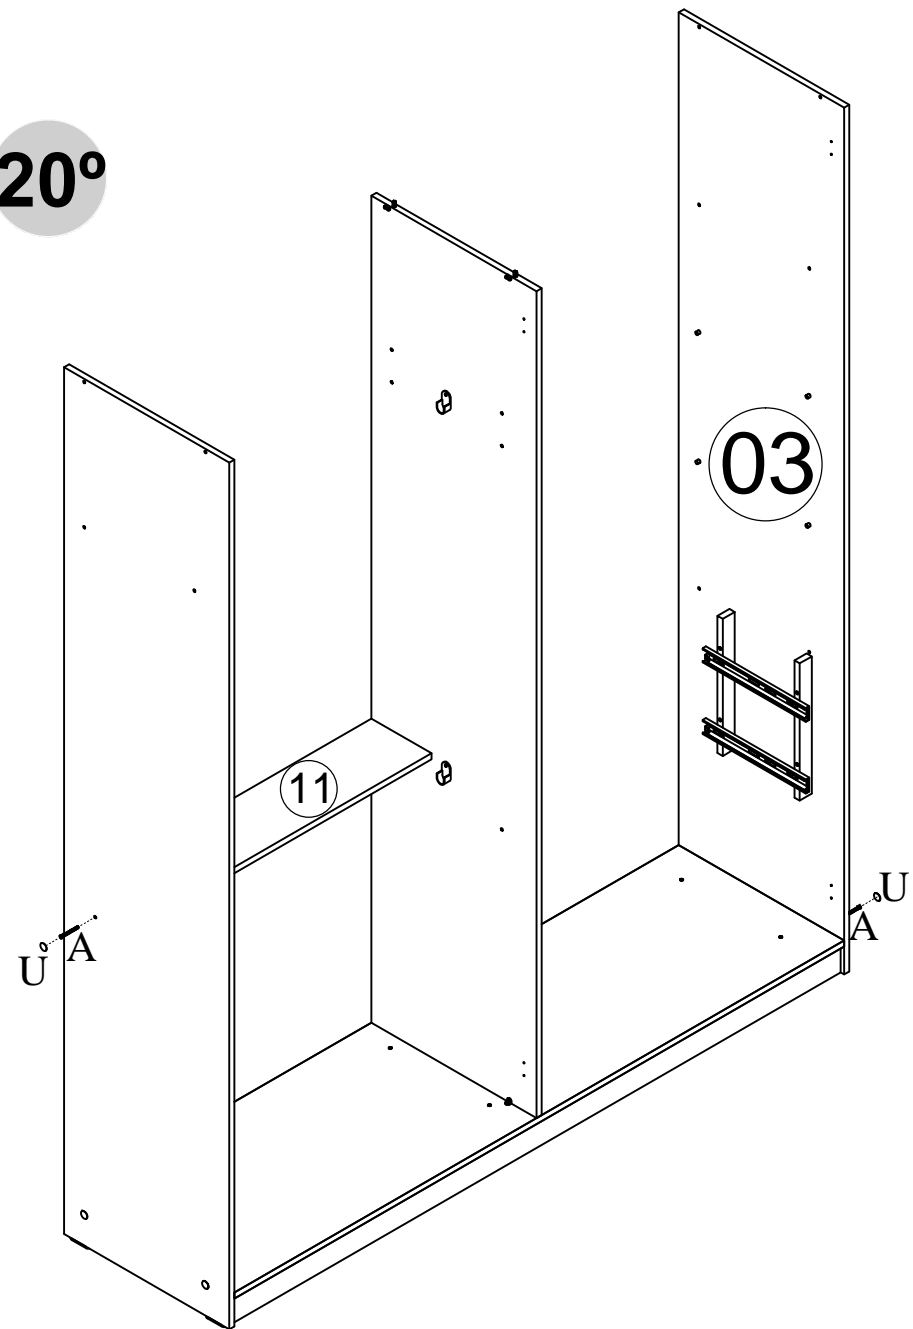

20636 - ARMÁRIO 4 PTS 1,80

ACESSÓRIOS

<p>A</p>  <p>Ø 5.0 x 50 mm 34x</p>	<p>B</p>  <p>Ø 3.5 x 14 mm 58x</p>	<p>C</p>  <p>Ø 3.5 x 14 mm 64x</p>	<p>D</p>  <p>Ø 3.5 x 25 mm 16x</p>	<p>E</p>  <p>Ø 4 x 45 mm 8x</p>
<p>F</p>  <p>Ø 4.5 x 30 mm 12x</p>	<p>G</p>  <p>Ø 8 x 30 mm 28x</p>	<p>H</p>  <p>4x</p>	<p>I</p>  <p>8x</p>	<p>J</p>  <p>8x</p>
<p>K</p>  <p>Ø 10 x 10 mm 100x</p>	<p>M</p>  <p>46 X 15 x 4 mm 10x</p>	<p>N</p>  <p>8x</p>	<p>O</p>  <p>18 x 45 x 0.65 mm 10x</p>	<p>P</p>  <p>350 mm 2x</p>
<p>Q</p>  <p>Ø 6 mm 16x</p>	<p>R</p>  <p>870 mm 2x</p>	<p>S</p>  <p>12x</p>	<p>T</p>  <p>40 X 50 X 100 6x</p>	<p>U</p>  <p>Ø 18 mm 25x</p>

OBSERVAÇÃO IMPORTANTE!!!
OPÇÃO DE MONTAGEM DA BASE COM PÉ

16°

05

PORTA DIREITA

PORTA ESQUERDA

MONTAGEM

19°

20°