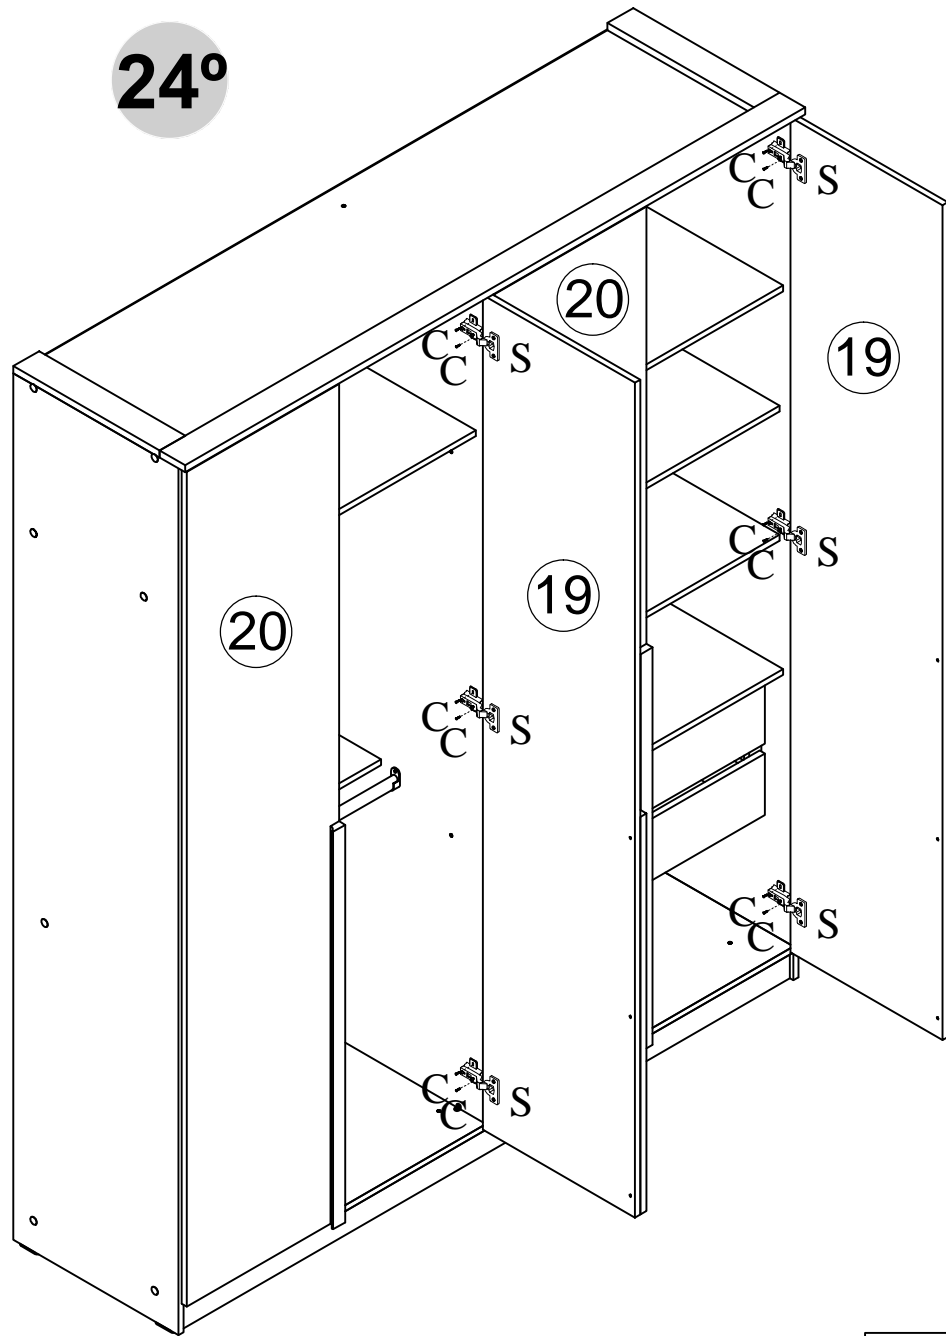

COD.	DESCRIÇÃO	QTD.
01	DIVISÓRIA	01
02	LATERAL ESQUERDA	01
03	LATERAL DIREITO	01
05	BASE	01
06	TAMPO	01
07	RODAPÉ FRONTAL	01
08	RODAPÉ TRASEIRO	01
09	RADAPÉ INTERNO	03
10	MALEIRO	01
11	PRATELEIRA DO CALCEIRO	01
12	PRATELEIRA COLMEIA	02
13	DIVISÓRIA DA COLMEIA	01
14	PRATELEIRA	04

20636 - ARMÁRIO 4 PTS 1,80

ACESSÓRIOS

<p>A</p>  <p>Ø 5.0 x 50 mm 34x</p>	<p>B</p>  <p>Ø 3.5 x 14 mm 58x</p>	<p>C</p>  <p>Ø 3.5 x 14 mm 64x</p>	<p>D</p>  <p>Ø 3.5 x 25 mm 16x</p>	<p>E</p>  <p>Ø 4 x 45 mm 8x</p>
<p>F</p>  <p>Ø 4.5 x 30 mm 12x</p>	<p>G</p>  <p>Ø 8 x 30 mm 28x</p>	<p>H</p>  <p>4x</p>	<p>I</p>  <p>8x</p>	<p>J</p>  <p>8x</p>
<p>K</p>  <p>Ø 10 x 10 mm 100x</p>	<p>M</p>  <p>46 X 15 x 4 mm 10x</p>	<p>N</p>  <p>8x</p>	<p>O</p>  <p>18 x 45 x 0.65 mm 10x</p>	<p>P</p>  <p>350 mm 2x</p>
<p>Q</p>  <p>Ø 6 mm 16x</p>	<p>R</p>  <p>870 mm 2x</p>	<p>S</p>  <p>12x</p>	<p>T</p>  <p>40 X 50 X 100 6x</p>	<p>U</p>  <p>Ø 18 mm 25x</p>

OBSERVAÇÃO IMPORTANTE!!!
OPÇÃO DE MONTAGEM DA BASE COM PÉ

16°

05

PORTA DIREITA

PORTA ESQUERDA

MONTAGEM

19°

20°

21°

22°

23°

24°

PRODUTO COM SAPATA

PRODUTO COM PÉ