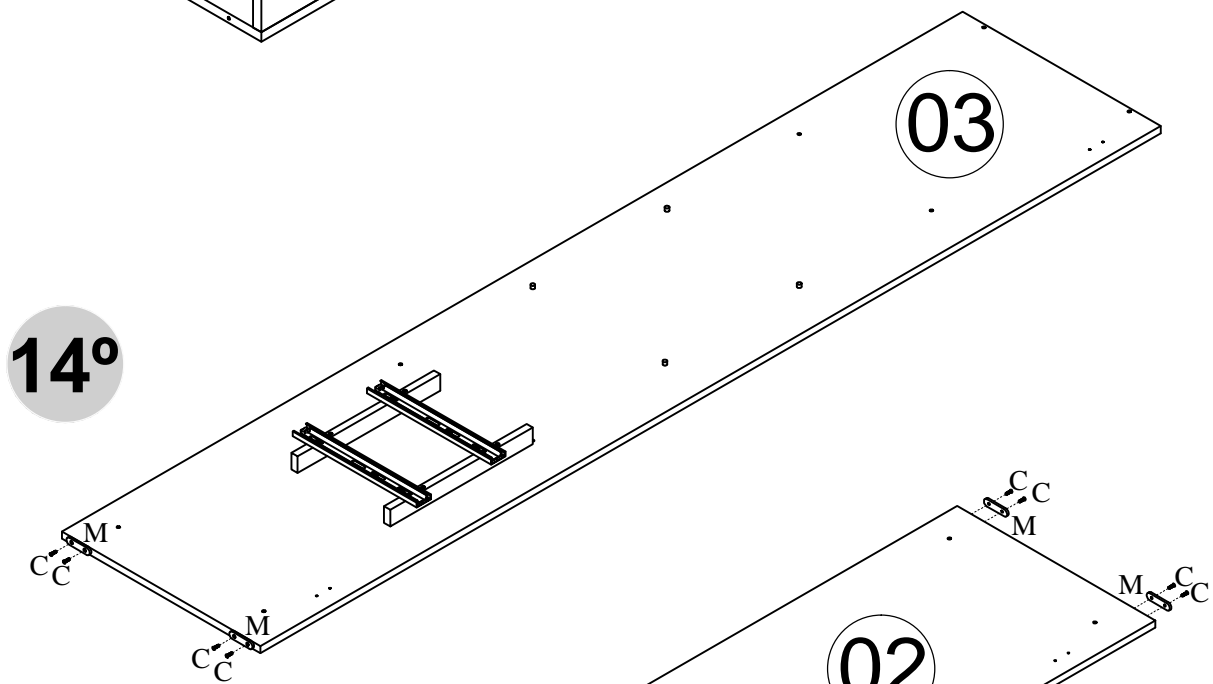

Medidas em mm

OBSERVAÇÕES IMPORTANTES

**LIMPE COM UM PANO LIMPO E UMEDECIDO EM ÁGUA E SABÃO NEUTRO.
NÃO UTILIZAR PRODUTOS QUÍMICOS E ABRASIVOS**

8°

9°

10°

OBSERVAÇÃO IMPORTANTE!!!

OPÇÃO DE MONTAGEM DA BASE COM SAPATA

OBSERVAÇÃO IMPORTANTE!!!
OPÇÃO DE MONTAGEM DA BASE COM PÉ

16°

05

PORTA DIREITA

PORTA ESQUERDA

MONTAGEM

19°

20°