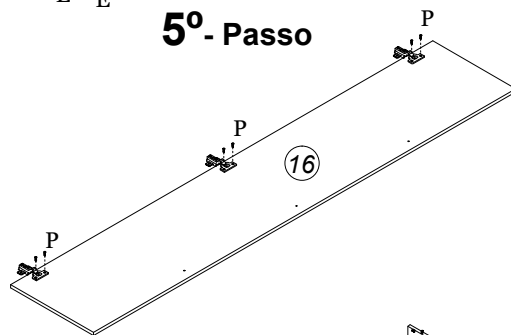

Peças	DESCRIÇÃO	QTD.	MEDIDAS	M.P.
01	BASE	1	2709 x 600 x 15	AGL
02	TAMPO	1	2709 x 600 x 15	AGL
03	LATERAL DIREITA	1	2450 x 600 x 15	AGL
04	LATERAL ESQUERDA	1	2450 x 600 x 15	AGL
05	DIVISÃO DIREITA	1	2280 x 600 x 15	AGL
06	DIVISÃO ESQUERDA	1	2280 x 600 x 15	AGL
07	PRATELEIRA	3	893 x 535 x 15	AGL
08	PRATELEIRA da COLMÉIA	2	893 x 535 x 15	AGL
09	PRATELEIRA MÓVEL	2	439 x 530 x 15	AGL
10	DIVISÃO da COLMÉIA	1	680 x 535 x 15	AGL
11	PRATELEIRA do CALCEIRO	1	893 x 220 x 15	AGL

Peças	DESCRIÇÃO	QTD.	MEDIDAS	M.P.
12	FRENTE GAVETA	6	822 x 155 x 15	AGL
13	LATERAL GAVETA	12	385 x 115 x 15	AGL
14	CONTRA FUNDO	6	798 x 115 x 15	AGL
15	RODAPÉ FRONTAL	1	2709 x 70 x 15	AGL
16	PORTA	6	2290 x 450 x 15	AGL
18	MOLDURA SUPERIOR	1	2740 x 75 x 18	MDF
19	PUXADOR	6	680 x 50 x 18	MDF
20	DISTÂNCIADO GAV. DIREITO	2	1080 x 35 x 18	MDF
21	DISTÂNCIADO GAV. ESQUERDO	2	1080 x 35 x 18	MDF
22	FUNDO TRASEIRO	6	2310 x 454 x 3	MDF
23	FUNDO GAVETA	6	783 x 400 x 3	MDF

Necessário para Montagem

ARMÁRIO 6 PORTAS 2,74 - 14115

1º - Passo

4º - Passo

6º - Passo

2º - Passo

3º - Passo

5º - Passo