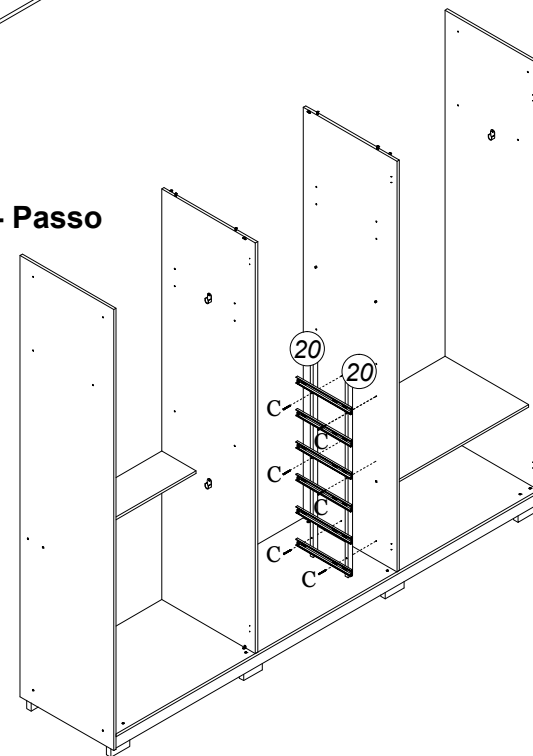

Necessário para Montagem

ARMÁRIO 6 PORTAS 2,74 - 14115

1º - Passo

4º - Passo

6º - Passo

2º - Passo

3º - Passo

5º - Passo

7º - Passo

8º - Passo