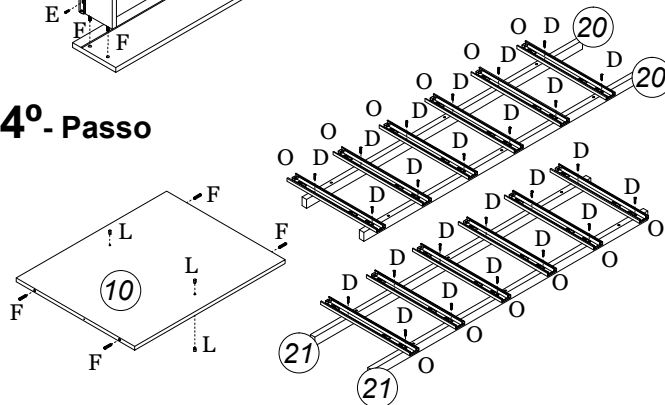

Peças	DESCRIÇÃO	QTD.	MEDIDAS	M.P.
01	BASE	1	2709 x 600 x 15	AGL
02	TAMPO	1	2709 x 600 x 15	AGL
03	LATERAL DIREITA	1	2450 x 600 x 15	AGL
04	LATERAL ESQUERDA	1	2450 x 600 x 15	AGL
05	DIVISÃO DIREITA	1	2280 x 600 x 15	AGL
06	DIVISÃO ESQUERDA	1	2280 x 600 x 15	AGL
07	PRATELEIRA	3	893 x 535 x 15	AGL
08	PRATELEIRA da COLMÉIA	2	893 x 535 x 15	AGL
09	PRATELEIRA MÓVEL	2	439 x 530 x 15	AGL
10	DIVISÃO da COLMÉIA	1	680 x 535 x 15	AGL
11	PRATELEIRA do CALCEIRO	1	893 x 220 x 15	AGL

Peças	DESCRIÇÃO	QTD.	MEDIDAS	M.P.
12	FRENTE GAVETA	6	822 x 155 x 15	AGL
13	LATERAL GAVETA	12	385 x 115 x 15	AGL
14	CONTRA FUNDO	6	798 x 115 x 15	AGL
15	RODAPÉ FRONTAL	1	2709 x 70 x 15	AGL
16	PORTA	6	2290 x 450 x 15	AGL
18	MOLDURA SUPERIOR	1	2740 x 75 x 18	MDF
19	PUXADOR	6	680 x 50 x 18	MDF
20	DISTÂNCIADO GAV. DIREITO	2	1080 x 35 x 18	MDF
21	DISTÂNCIADO GAV. ESQUERDO	2	1080 x 35 x 18	MDF
22	FUNDO TRASEIRO	6	2310 x 454 x 3	MDF
23	FUNDO GAVETA	6	783 x 400 x 3	MDF

Necessário para Montagem

ARMÁRIO 6 PORTAS 2,74 - 14115

1º - Passo

4º - Passo

6º - Passo

2º - Passo

3º - Passo

5º - Passo