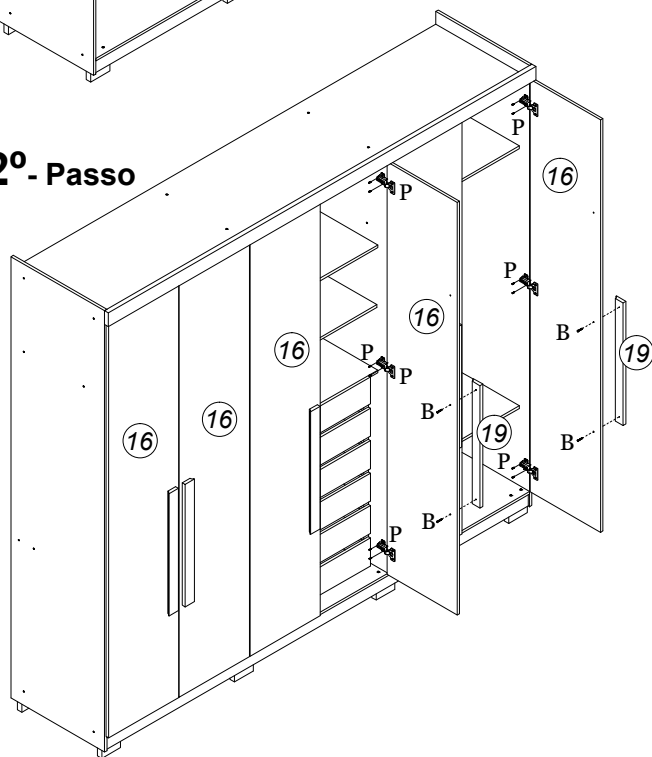

Peças	DESCRIÇÃO	QTD.	MEDIDAS	M.P.
01	BASE	1	2709 x 600 x 15	AGL
02	TAMPO	1	2709 x 600 x 15	AGL
03	LATERAL DIREITA	1	2450 x 600 x 15	AGL
04	LATERAL ESQUERDA	1	2450 x 600 x 15	AGL
05	DIVISÃO DIREITA	1	2280 x 600 x 15	AGL
06	DIVISÃO ESQUERDA	1	2280 x 600 x 15	AGL
07	PRATELEIRA	3	893 x 535 x 15	AGL
08	PRATELEIRA da COLMÉIA	2	893 x 535 x 15	AGL
09	PRATELEIRA MÓVEL	2	439 x 530 x 15	AGL
10	DIVISÃO da COLMÉIA	1	680 x 535 x 15	AGL
11	PRATELEIRA do CALCEIRO	1	893 x 220 x 15	AGL

7º - Passo

8º - Passo

9° - Passo

10° - Passo

11° - Passo

12° - Passo

13° - Passo

ASPECTO FINAL