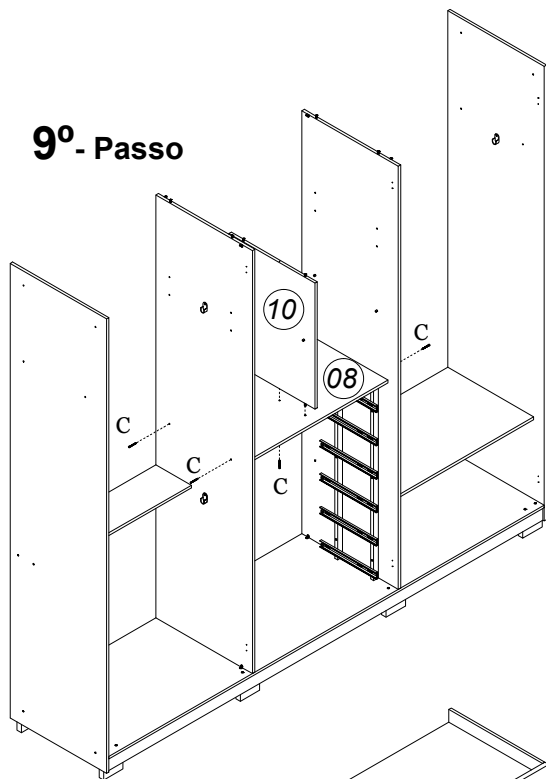

9° - Passo

ASPECTO FINAL

14115

PARTE 2 - VERSO - V2