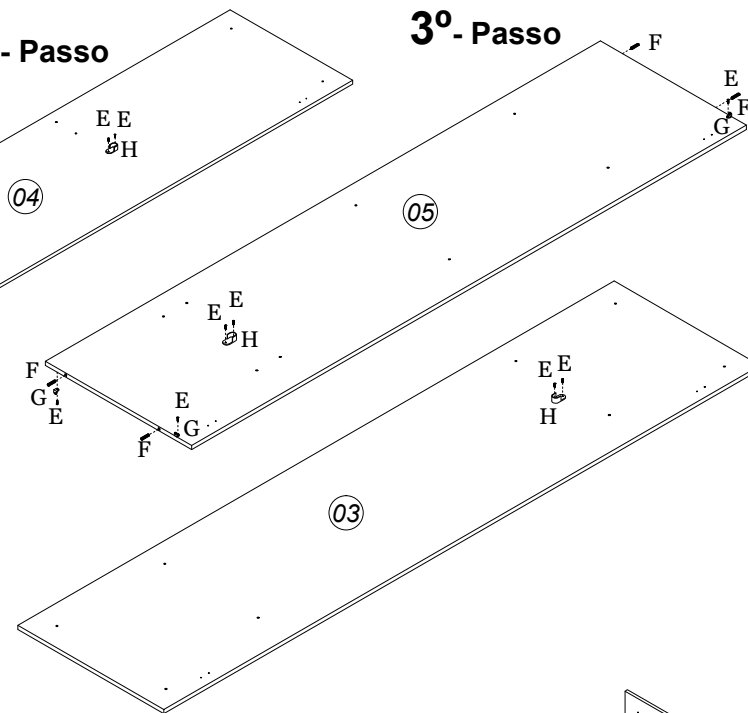

Peças	DESCRIÇÃO	QTD.	MEDIDAS	M.P.
01	BASE	1	2709 x 600 x 15	AGL
02	TAMPO	1	2709 x 600 x 15	AGL
03	LATERAL DIREITA	1	2450 x 600 x 15	AGL
04	LATERAL ESQUERDA	1	2450 x 600 x 15	AGL
05	DIVISÃO DIREITA	1	2280 x 600 x 15	AGL
06	DIVISÃO ESQUERDA	1	2280 x 600 x 15	AGL
07	PRATELEIRA	3	893 x 535 x 15	AGL
08	PRATELEIRA da COLMÉIA	2	893 x 535 x 15	AGL
09	PRATELEIRA MÓVEL	2	439 x 530 x 15	AGL
10	DIVISÃO da COLMÉIA	1	680 x 535 x 15	AGL
11	PRATELEIRA do CALCEIRO	1	893 x 220 x 15	AGL

Peças	DESCRIÇÃO	QTD.	MEDIDAS	M.P.
12	FRENTE GAVETA	6	822 x 155 x 15	AGL
13	LATERAL GAVETA	12	385 x 115 x 15	AGL
14	CONTRA FUNDO	6	798 x 115 x 15	AGL
15	RODAPÉ FRONTAL	1	2709 x 70 x 15	AGL
16	PORTA	6	2290 x 450 x 15	AGL
18	MOLDURA SUPERIOR	1	2740 x 75 x 18	MDF
19	PUXADOR	6	680 x 50 x 18	MDF
20	DISTÂNCIADO GAV. DIREITO	2	1080 x 35 x 18	MDF
21	DISTÂNCIADO GAV. ESQUERDO	2	1080 x 35 x 18	MDF
22	FUNDO TRASEIRO	6	2310 x 454 x 3	MDF
23	FUNDO GAVETA	6	783 x 400 x 3	MDF

Necessário para Montagem

ARMÁRIO 6 PORTAS 2,74 - 14115

1º - Passo

4º - Passo

6º - Passo

2º - Passo

3º - Passo

5º - Passo

7º - Passo

8º - Passo

9° - Passo

10° - Passo

11° - Passo

12° - Passo

13° - Passo

ASPECTO FINAL