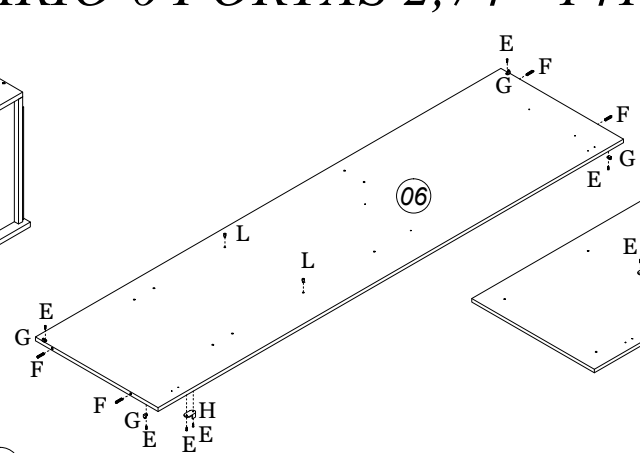

Peças	DESCRIÇÃO	QTD.	MEDIDAS	M.P.
01	BASE	1	2709 x 600 x 15	AGL
02	TAMPO	1	2709 x 600 x 15	AGL
03	LATERAL DIREITA	1	2450 x 600 x 15	AGL
04	LATERAL ESQUERDA	1	2450 x 600 x 15	AGL
05	DIVISÃO DIREITA	1	2280 x 600 x 15	AGL
06	DIVISÃO ESQUERDA	1	2280 x 600 x 15	AGL
07	PRATELEIRA	3	893 x 535 x 15	AGL
08	PRATELEIRA da COLMÉIA	2	893 x 535 x 15	AGL
09	PRATELEIRA MÓVEL	2	439 x 530 x 15	AGL
10	DIVISÃO da COLMÉIA	1	680 x 535 x 15	AGL
11	PRATELEIRA do CALCEIRO	1	893 x 220 x 15	AGL

Peças	DESCRIÇÃO	QTD.	MEDIDAS	M.P.
12	FRENTE GAVETA	6	822 x 155 x 15	AGL
13	LATERAL GAVETA	12	385 x 115 x 15	AGL
14	CONTRA FUNDO	6	798 x 115 x 15	AGL
15	RODAPÉ FRONTAL	1	2709 x 70 x 15	AGL
16	PORTA	6	2290 x 450 x 15	AGL
18	MOLDURA SUPERIOR	1	2740 x 75 x 18	MDF
19	PUXADOR	6	680 x 50 x 18	MDF
20	DISTÂNCIADO GAV. DIREITO	2	1080 x 35 x 18	MDF
21	DISTÂNCIADO GAV. ESQUERDO	2	1080 x 35 x 18	MDF
22	FUNDO TRASEIRO	6	2310 x 454 x 3	MDF
23	FUNDO GAVETA	6	783 x 400 x 3	MDF

Necessário para Montagem

ARMÁRIO 6 PORTAS 2,74 - 14115

1º - Passo

4º - Passo

6º - Passo

2º - Passo

3º - Passo

5º - Passo