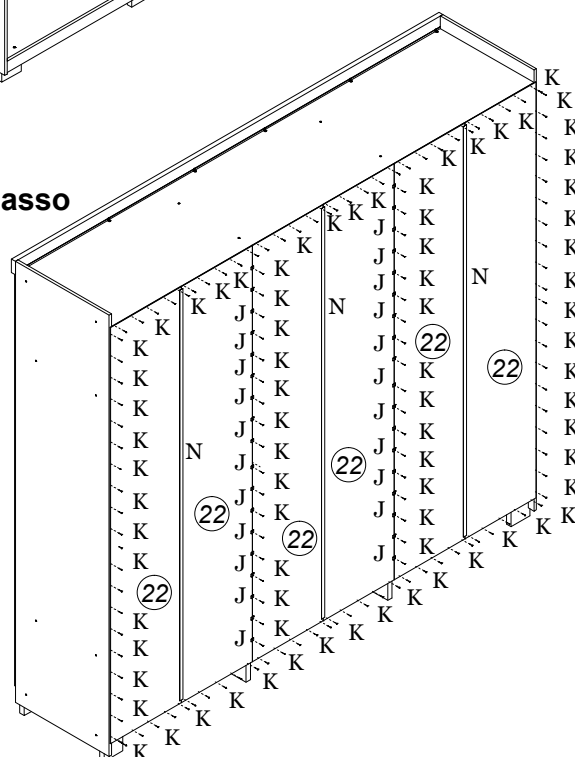

Peças	DESCRIÇÃO	QTD.	MEDIDAS	M.P.
01	BASE	1	2709 x 600 x 15	AGL
02	TAMPO	1	2709 x 600 x 15	AGL
03	LATERAL DIREITA	1	2450 x 600 x 15	AGL
04	LATERAL ESQUERDA	1	2450 x 600 x 15	AGL
05	DIVISÃO DIREITA	1	2280 x 600 x 15	AGL
06	DIVISÃO ESQUERDA	1	2280 x 600 x 15	AGL
07	PRATELEIRA	3	893 x 535 x 15	AGL
08	PRATELEIRA da COLMÉIA	2	893 x 535 x 15	AGL
09	PRATELEIRA MÓVEL	2	439 x 530 x 15	AGL
10	DIVISÃO da COLMÉIA	1	680 x 535 x 15	AGL
11	PRATELEIRA do CALCEIRO	1	893 x 220 x 15	AGL

7º - Passo

8º - Passo

9° - Passo

10° - Passo

11° - Passo

12° - Passo

13° - Passo

ASPECTO FINAL