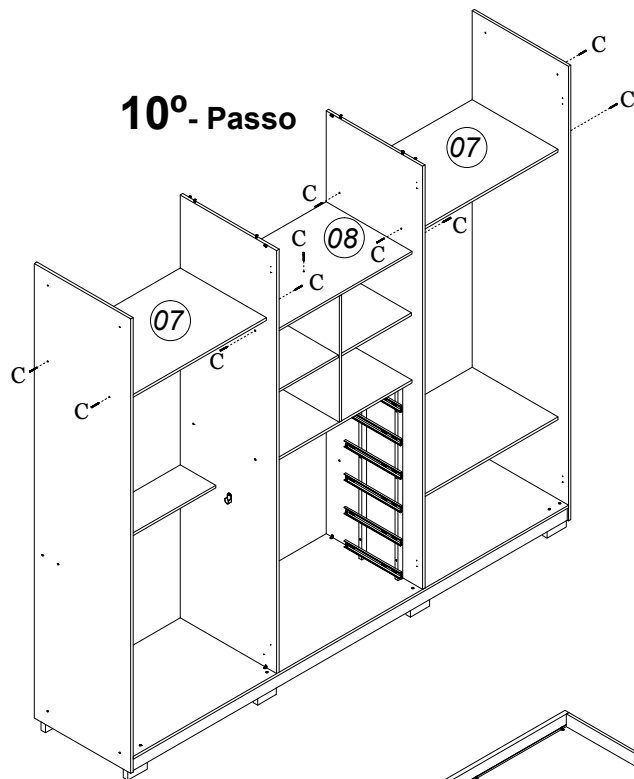

Peças	DESCRIÇÃO	QTD.	MEDIDAS	M.P.
01	BASE	1	2709 x 600 x 15	AGL
02	TAMPO	1	2709 x 600 x 15	AGL
03	LATERAL DIREITA	1	2450 x 600 x 15	AGL
04	LATERAL ESQUERDA	1	2450 x 600 x 15	AGL
05	DIVISÃO DIREITA	1	2280 x 600 x 15	AGL
06	DIVISÃO ESQUERDA	1	2280 x 600 x 15	AGL
07	PRATELEIRA	3	893 x 535 x 15	AGL
08	PRATELEIRA da COLMÉIA	2	893 x 535 x 15	AGL
09	PRATELEIRA MÓVEL	2	439 x 530 x 15	AGL
10	DIVISÃO da COLMÉIA	1	680 x 535 x 15	AGL
11	PRATELEIRA do CALCEIRO	1	893 x 220 x 15	AGL

Peças	DESCRIÇÃO	QTD.	MEDIDAS	M.P.
12	FRENTE GAVETA	6	822 x 155 x 15	AGL
13	LATERAL GAVETA	12	385 x 115 x 15	AGL
14	CONTRA FUNDO	6	798 x 115 x 15	AGL
15	RODAPÉ FRONTAL	1	2709 x 70 x 15	AGL
16	PORTA	6	2290 x 450 x 15	AGL
18	MOLDURA SUPERIOR	1	2740 x 75 x 18	MDF
19	PUXADOR	6	680 x 50 x 18	MDF
20	DISTÂNCIADO GAV. DIREITO	2	1080 x 35 x 18	MDF
21	DISTÂNCIADO GAV. ESQUERDO	2	1080 x 35 x 18	MDF
22	FUNDO TRASEIRO	6	2310 x 454 x 3	MDF
23	FUNDO GAVETA	6	783 x 400 x 3	MDF

ARMÁRIO 6 PORTAS 2,74 - 14114

ACESSÓRIOS

ITEM	DESCRIÇÃO	QTD.
A	 <i>PARAFUSO FLANG 5 x 50 mm</i>	16
B	 <i>PARAFUSO FLANG 4,5 x 30 mm</i>	12
C	 <i>PARAFUSO CHATO 4 x 45 mm</i>	58
D	 <i>PARAFUSO CHATO 3,5 x 20 mm</i>	24
E	 <i>PARAFUSO CHATO 3,5 x 14 mm</i>	124
F	 <i>CAVILHA 08 x 30 mm</i>	60
G	 <i>CANTONEIRA ZAMAC</i>	32
H	 <i>SUPORTE CABIDEIRO OBLONGO</i>	06
I	 <i>FIXADOR FUNDO DE GAVETA</i>	24
J	 <i>GARRA P/ FIXAR FUNDO</i>	36
K	 <i>PREGO 10 x 10 mm</i>	140
L	 <i>SUPORTE PRATELEIRA 6 mm</i>	08
M	 <i>GOTA de SILICONE</i>	12
N	 <i>PERFIL "I" 2280 mm</i>	03
O	 <i>CORREDIÇA TELESCÓPICA 350 mm</i>	06
P	 <i>KIT 6 Pç - DOBRADIÇA 35 AL6+ CALÇO 3mm S/BUCHA</i>	03
R	 <i>TUBO CABIDEIRO 884 mm</i>	03
S	 <i>PÉ LATERAL C/ REBAIXO 120 x 120 x 28 mm</i>	04
T	 <i>PÉ CENTRAL 120 x 120 x 28 mm</i>	04

7º - Passo

8º - Passo

9° - Passo

10° - Passo

11° - Passo

12° - Passo

13° - Passo

ASPECTO FINAL