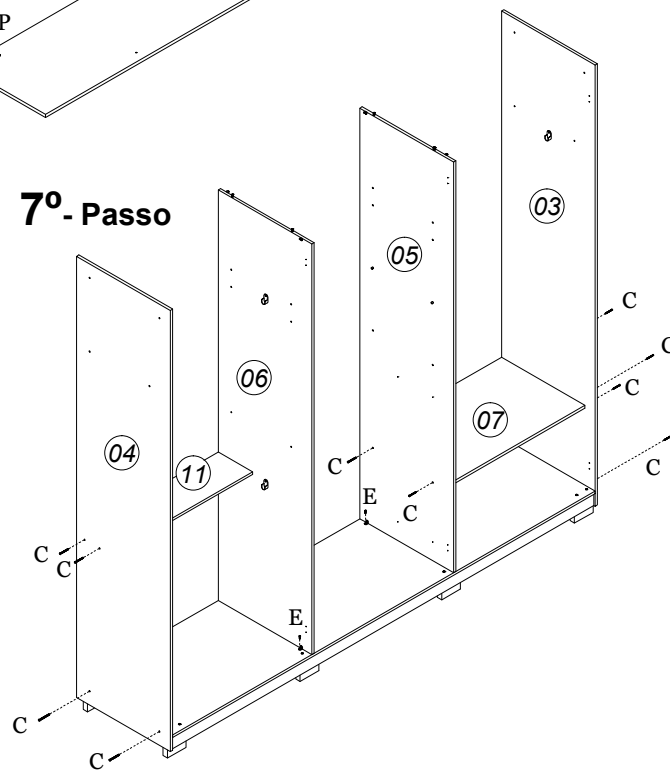

Necessário para Montagem

ARMÁRIO 6 PORTAS 2,74 - 14115

1º - Passo

4º - Passo

6º - Passo

2º - Passo

3º - Passo

5º - Passo

7º - Passo

8º - Passo