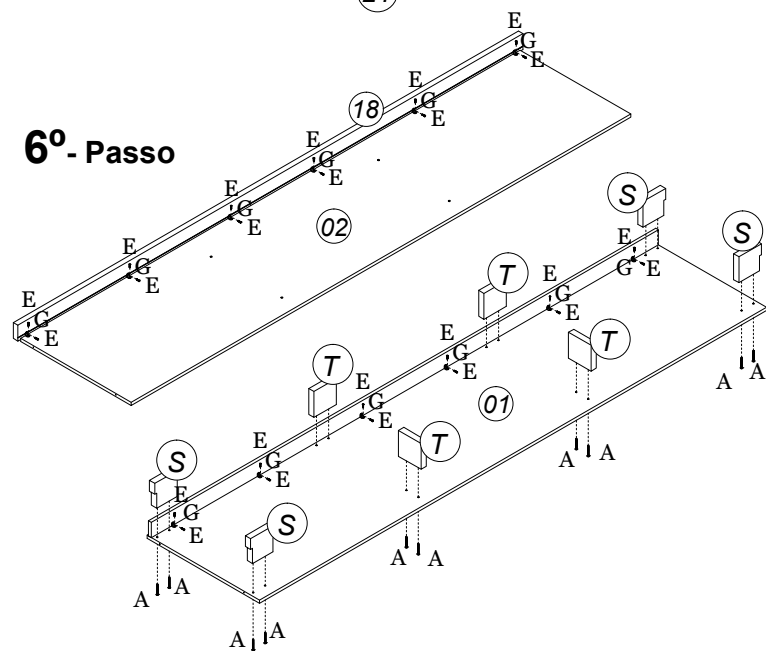

Peças	DESCRIÇÃO	QTD.	MEDIDAS	M.P.
01	BASE	1	2709 x 600 x 15	AGL
02	TAMPO	1	2709 x 600 x 15	AGL
03	LATERAL DIREITA	1	2450 x 600 x 15	AGL
04	LATERAL ESQUERDA	1	2450 x 600 x 15	AGL
05	DIVISÃO DIREITA	1	2280 x 600 x 15	AGL
06	DIVISÃO ESQUERDA	1	2280 x 600 x 15	AGL
07	PRATELEIRA	3	893 x 535 x 15	AGL
08	PRATELEIRA da COLMÉIA	2	893 x 535 x 15	AGL
09	PRATELEIRA MÓVEL	2	439 x 530 x 15	AGL
10	DIVISÃO da COLMÉIA	1	680 x 535 x 15	AGL
11	PRATELEIRA do CALCEIRO	1	893 x 220 x 15	AGL

Peças	DESCRIÇÃO	QTD.	MEDIDAS	M.P.
12	FRENTE GAVETA	6	822 x 155 x 15	AGL
13	LATERAL GAVETA	12	385 x 115 x 15	AGL
14	CONTRA FUNDO	6	798 x 115 x 15	AGL
15	RODAPÉ FRONTAL	1	2709 x 70 x 15	AGL
16	PORTA	6	2290 x 450 x 15	AGL
18	MOLDURA SUPERIOR	1	2740 x 75 x 18	MDF
19	PUXADOR	6	680 x 50 x 18	MDF
20	DISTÂNCIADO GAV. DIREITO	2	1080 x 35 x 18	MDF
21	DISTÂNCIADO GAV. ESQUERDO	2	1080 x 35 x 18	MDF
22	FUNDO TRASEIRO	6	2310 x 454 x 3	MDF
23	FUNDO GAVETA	6	783 x 400 x 3	MDF

Necessário para Montagem

ARMÁRIO 6 PORTAS 2,74 - 14115

1º - Passo

4º - Passo

6º - Passo

2º - Passo

3º - Passo

5º - Passo