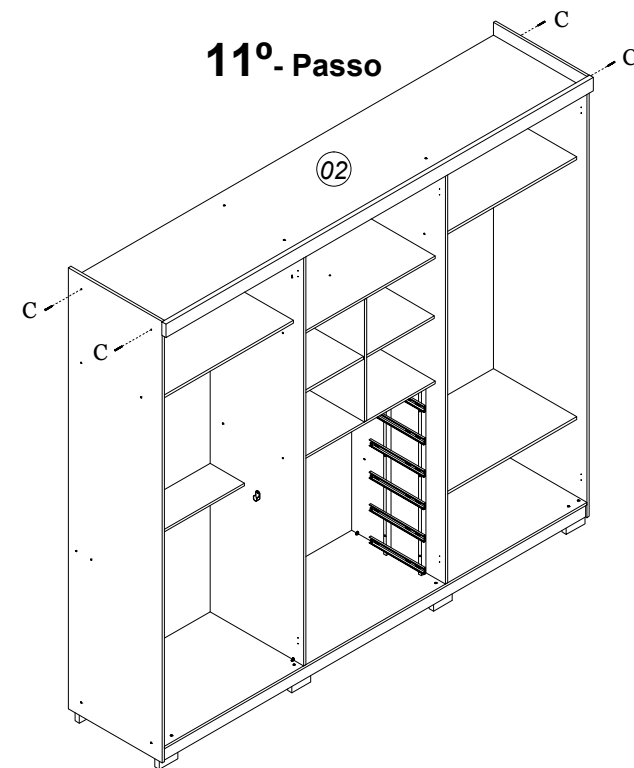

Peças	DESCRIÇÃO	QTD.	MEDIDAS	M.P.
01	BASE	1	2709 x 600 x 15	AGL
02	TAMPO	1	2709 x 600 x 15	AGL
03	LATERAL DIREITA	1	2450 x 600 x 15	AGL
04	LATERAL ESQUERDA	1	2450 x 600 x 15	AGL
05	DIVISÃO DIREITA	1	2280 x 600 x 15	AGL
06	DIVISÃO ESQUERDA	1	2280 x 600 x 15	AGL
07	PRATELEIRA	3	893 x 535 x 15	AGL
08	PRATELEIRA da COLMÉIA	2	893 x 535 x 15	AGL
09	PRATELEIRA MÓVEL	2	439 x 530 x 15	AGL
10	DIVISÃO da COLMÉIA	1	680 x 535 x 15	AGL
11	PRATELEIRA do CALCEIRO	1	893 x 220 x 15	AGL

Peças	DESCRIÇÃO	QTD.	MEDIDAS	M.P.
12	FRENTE GAVETA	6	822 x 155 x 15	AGL
13	LATERAL GAVETA	12	385 x 115 x 15	AGL
14	CONTRA FUNDO	6	798 x 115 x 15	AGL
15	RODAPÉ FRONTAL	1	2709 x 70 x 15	AGL
16	PORTA	6	2290 x 450 x 15	AGL
18	MOLDURA SUPERIOR	1	2740 x 75 x 18	MDF
19	PUXADOR	6	680 x 50 x 18	MDF
20	DISTÂNCIADO GAV. DIREITO	2	1080 x 35 x 18	MDF
21	DISTÂNCIADO GAV. ESQUERDO	2	1080 x 35 x 18	MDF
22	FUNDO TRASEIRO	6	2310 x 454 x 3	MDF
23	FUNDO GAVETA	6	783 x 400 x 3	MDF

7º - Passo

8º - Passo

9° - Passo

10° - Passo

11° - Passo

12° - Passo

13° - Passo

ASPECTO FINAL