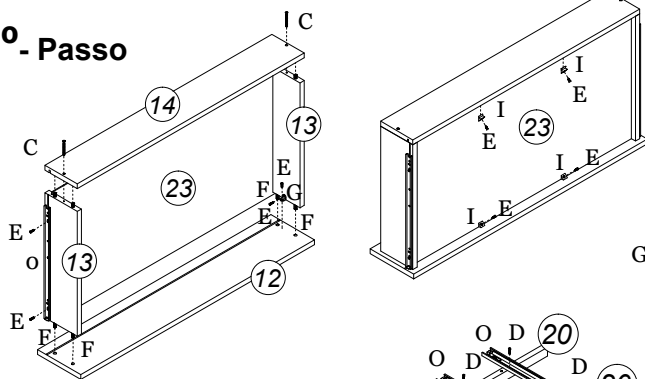

Necessário para Montagem

ARMÁRIO 6 PORTAS 2,74 - 14115

1º - Passo